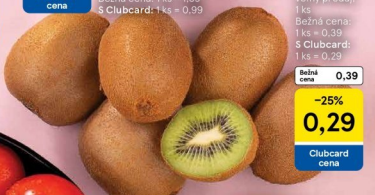

Bežná cena 1,69

-41%

0,99

Clubcard cena

Tesco Finest avokádo zrelé
voľný predaj, 1 ks
Bežná cena: 1 ks = 1,69
\$ Clubcard: 1 ks = 0,99

Kivi
voľný predaj,
1 ks
Bežná cena:
1 ks = 0,39
\$ Clubcard:
1 ks = 0,29