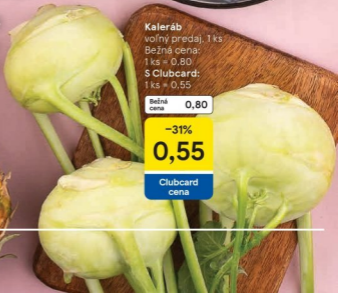

Kaleráb
voľný predaj, 1 ks
Bežná cena:
1 ks = 0,80
$ Clubcard:
1 ks = 0,55

Bežná cena 0,80

-31%

0,55

Clubcard cena

Ceny platia
od 22. 1. do 28. 1. 2025
alebo do vypredania zásob.